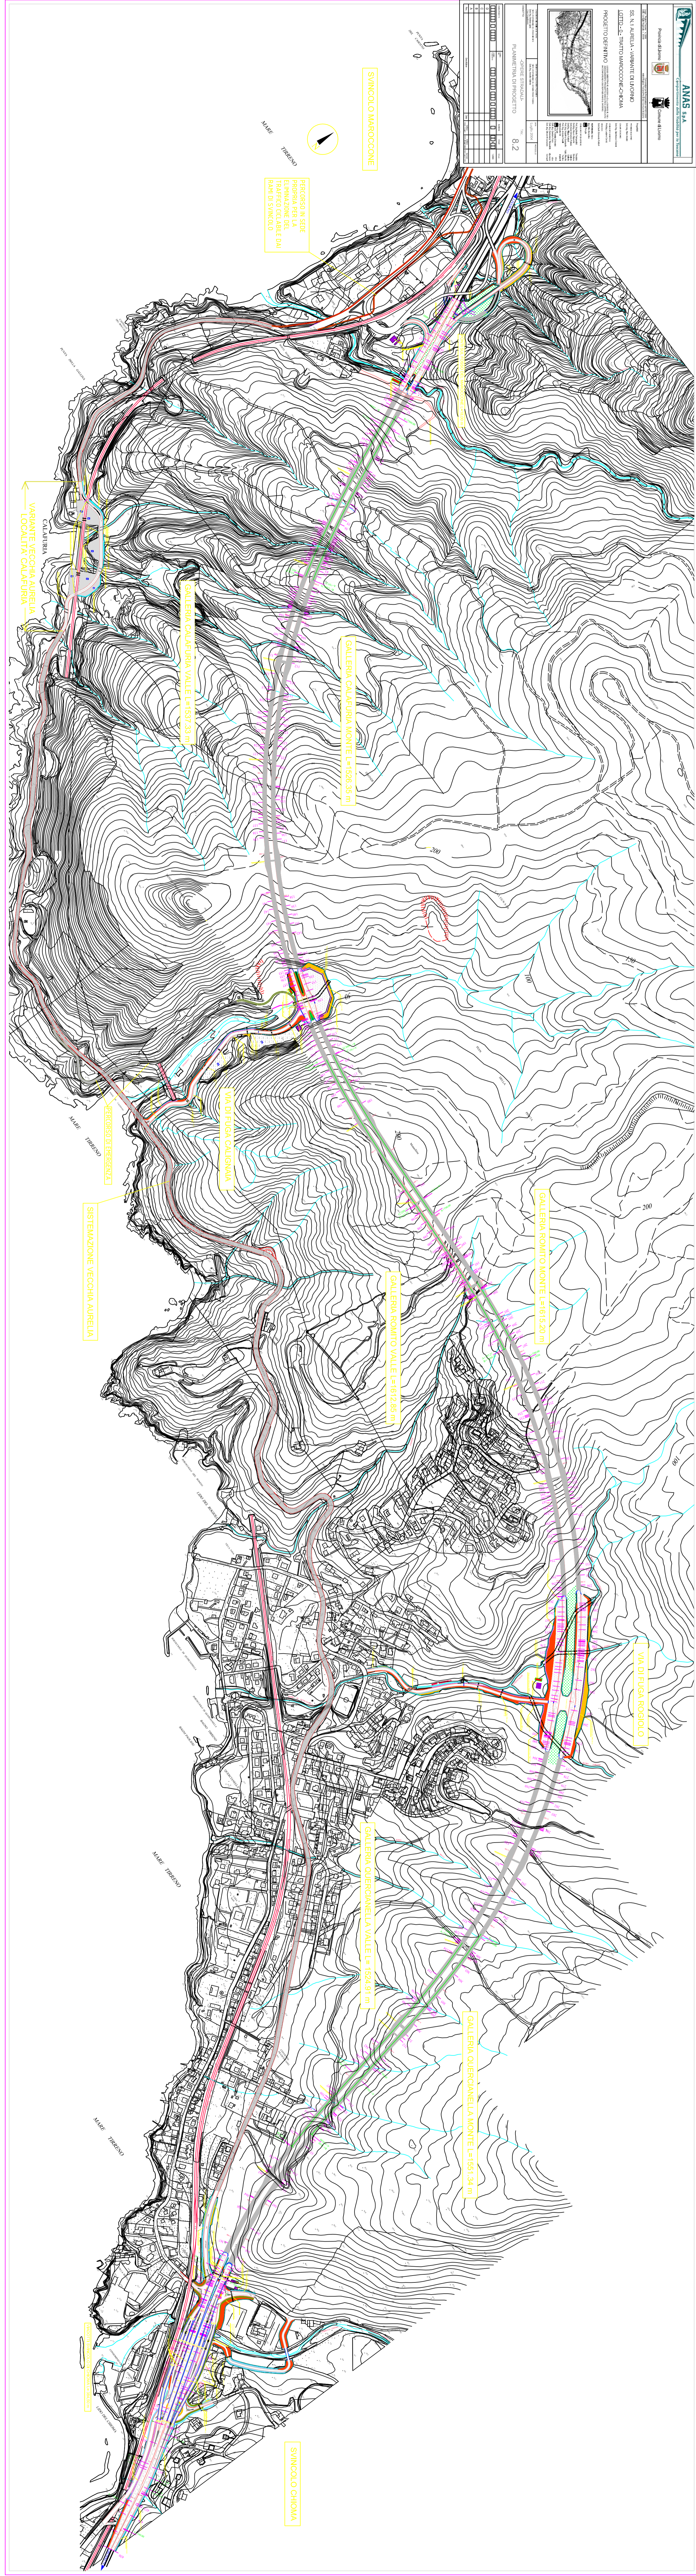

SOSTITUZIONE DI CANTIERI

SOSTITUZIONE DI CANTIERI
VALLE DI S. ANGELO

SOSTITUZIONE DI CANTIERI
MONTE S. ANGELO

SOSTITUZIONE DI CANTIERI
VALLE DI S. ANGELO

SOSTITUZIONE DI CANTIERI
VECCHIA AGRICOLA

SOSTITUZIONE DI CANTIERI
VALLE DI S. ANGELO

SOSTITUZIONE DI CANTIERI
MONTE S. ANGELO

VIA DI ROMA RODOLFO

SOSTITUZIONE DI CANTIERI
VALLE DI S. ANGELO

SOSTITUZIONE DI CANTIERI
VALLE DI S. ANGELO

SOSTITUZIONE DI CANTIERI